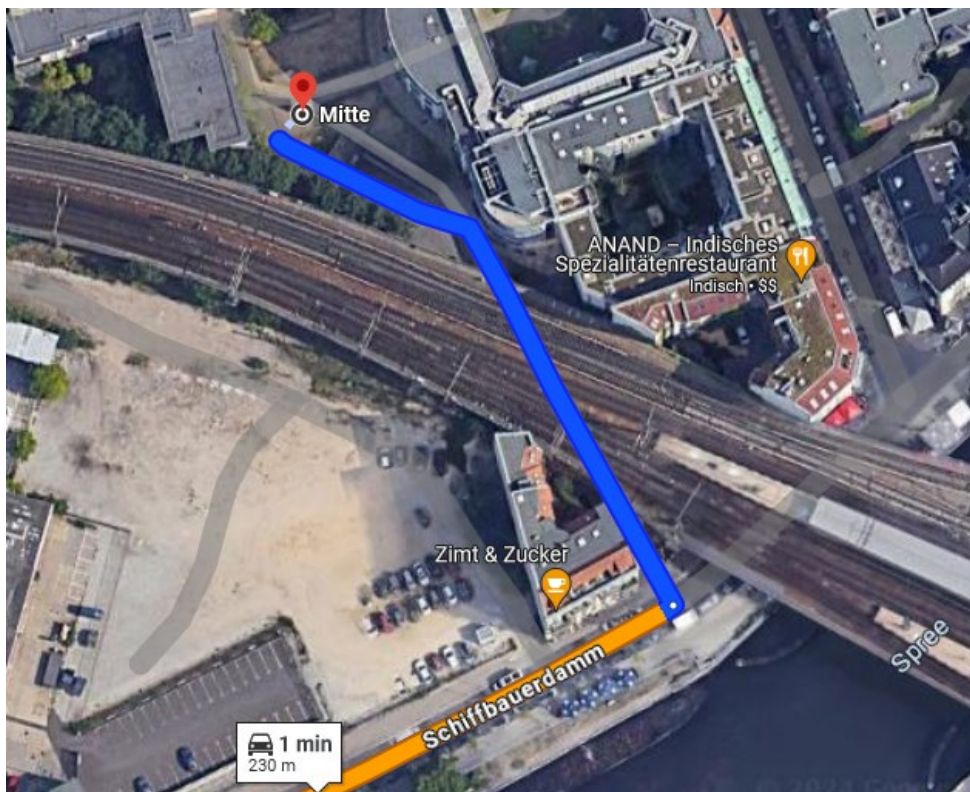

So finden Sie uns in Berlin

Mit dem Auto

Anfahrt

Geben Sie „Albrechtstraße 10 b, 10117 Berlin“ in Ihr Navigationsgerät ein. Details finden Sie bei [Google Maps](#).

Parken

Die ITSG in Berlin hat zwei Tiefgaragenparkplätze. Bitte melden Sie sich vor Ihrer Abfahrt bei uns, damit wir einen Platz für Sie reservieren können. Für die Einfahrt benötigen Sie eine Karte, die Sie von der Abteilungsassistentin in Berlin erhalten.

Die Tiefgarage erreichen Sie wie folgt:

Tipp: Alternativ können Sie auch die Park One Tiefgarage in „Am Zirkus“ ansteuern. Von dort sind es nur wenige Minuten Fußweg bis zur ITSG.

Mit der S-Bahn

Vom Berliner Hauptbahnhof erreichen Sie uns mit den S-Bahnlinien 3, 5 und 7. Fahren Sie jeweils bis zum S-Bahnhof Friedrichstraße. Von dort aus sind es noch ca. 2 Minuten Fußweg bis zur ITSG.

Die Albrechtstraße 10b finden Sie im Innenhof. So sieht die Einfahrt aus:

Im Innenhof gehen Sie nach der kleinen Fontäne nach links.

Unsere Eingangstür erkennen Sie am ITSG-Logo. Bitte einfach klingeln!