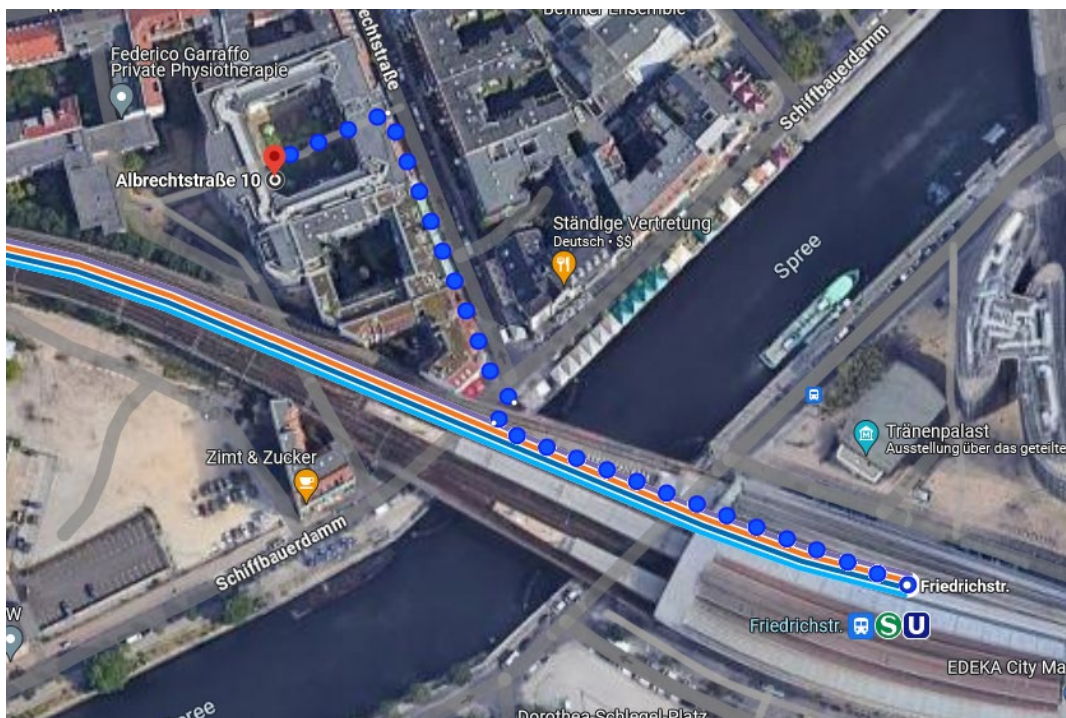

So finden Sie uns in Berlin

Mit dem Auto

Anfahrt

Geben Sie „Albrechtstraße 10 b, 10117 Berlin“ in Ihr Navigationsgerät ein. Details finden Sie bei [Google Maps](#).

Parken

Die ITSG in Berlin hat zwei Tiefgaragenparkplätze. Bitte melden Sie sich vor Ihrer Abfahrt bei uns, damit wir einen Platz für Sie reservieren können. Für die Einfahrt benötigen Sie eine Karte, die Sie von der Abteilungsassistentin in Berlin erhalten.

Die Tiefgarage erreichen Sie wie folgt:

Tipp: Alternativ können Sie auch die Park One Tiefgarage in „Am Zirkus“ ansteuern. Von dort sind es nur wenige Minuten Fußweg bis zur ITSG.

Mit der S-Bahn

Vom Berliner Hauptbahnhof erreichen Sie uns mit den S-Bahnlinien 3, 5 und 7. Fahren Sie jeweils bis zum S-Bahnhof Friedrichstraße. Von dort aus sind es noch ca. 2 Minuten Fußweg bis zur ITSG.

Die Albrechtstraße 10b finden Sie im Innenhof. So sieht die Einfahrt aus:

Im Innenhof gehen Sie nach der kleinen Fontäne nach links.

Unsere Eingangstür erkennen Sie am ITSG-Logo. Bitte einfach klingeln!